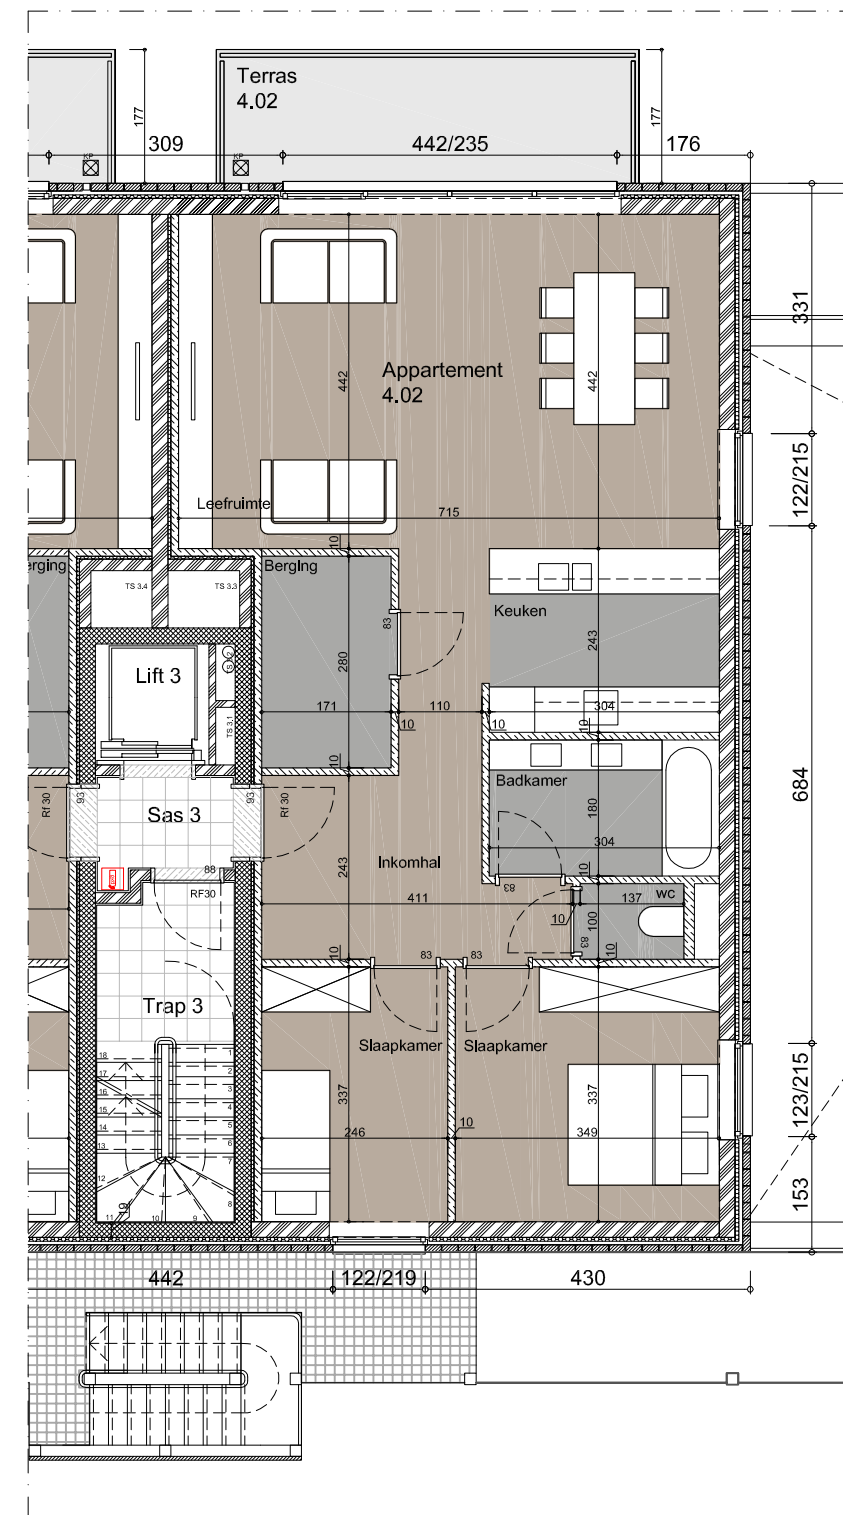

### APPARTEMENT 4.02

- aantal slaapkamers : 2
- oppervlakte : 94 m<sup>2</sup>
- oppervlakte terras : 10 m<sup>2</sup>

Maten en aanduidingen zijn indicatief en dienen ter plaatse gecontroleerd te worden.