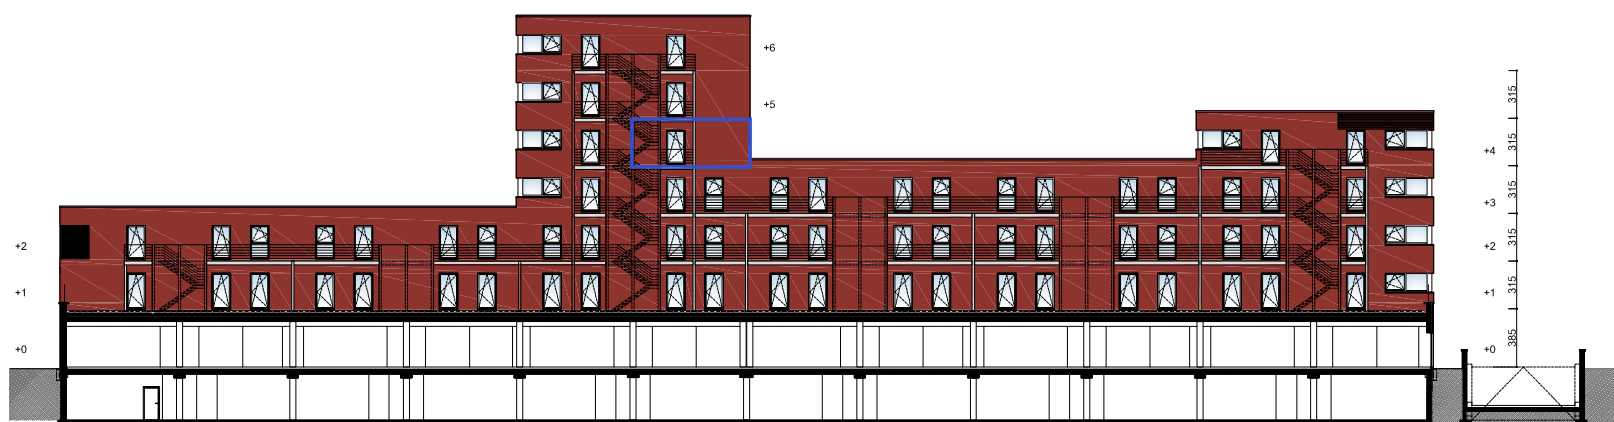

NOORDGEVEL